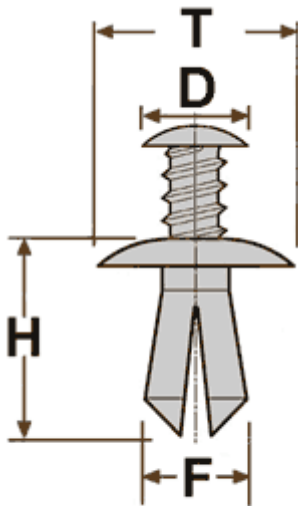

**Фото****Схема**

За размер принимается  
наибольшее сечение

**Размеры**

T = 18 мм

F = 9 мм

H = 26 мм

D = 10 мм

**10110**

Тип клипсы	2.1 - 2-х лепестковая с объединённым основанием
Материал	нейлон
Цвет	чёрный
Упаковка	100 шт.

**Место установки**

Lexus	Кузов (бампера)
Toyota	

**Оригинальные номера**

<b>Lexus</b>
90467-09101 (9046709101)
<b>Toyota</b>
90467-09101 (9046709101)