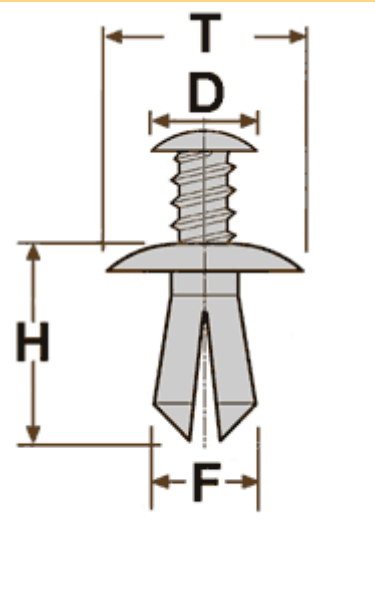

Фото**10092**

Тип клипсы	2.2 - 4-х лепестковая
Материал	нейлон
Цвет	чёрный
Упаковка	100 шт.

Место установки

Lexus	Внутренняя отделка, Кузов (молдинги)
Suzuki	
Toyota	

Схема

За размер принимается наибольшее сечение

Оригинальные номера

Lexus
90467-07044 (9046707044)
Suzuki
09409-07303-5ES (09409-073035ES; 09409073035ES)
Toyota
90467-07044 (9046707044)

Размеры

T = 20 мм
F = 7 мм
H = 11 мм
D = 10 мм

90467-07044 (9046707044), 09409-07303-5ES (09409-073035ES; 09409073035ES), 90467-07044 (9046707044)