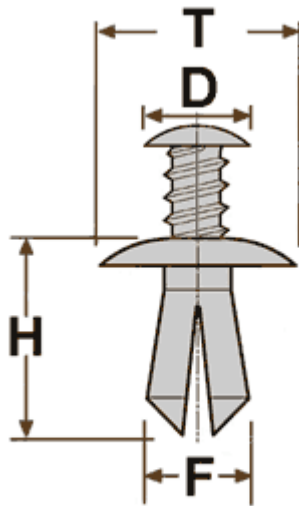

Фото**Схема**

За размер принимается
наибольшее сечение

Размеры

T = 18 мм

F = 8 мм

H = 24 мм

D = 13 мм

10122

| | |
|------------|---|
| Тип клипсы | 2.5 - 3-х и более лепестковая с объединённым основанием |
| Материал | нейлон |
| Цвет | чёрный |
| Упаковка | 100 шт. |

Место установки

| | |
|-------|-------------------|
| Акура | Нет точных данных |
|-------|-------------------|

Оригинальные номера

| |
|-----------------------------|
| Акура |
| 90505-SM4-003 (90505SM4003) |
| Хонда |
| 90505-SM4-003 (90505SM4003) |

90505-SM4-003 (90505SM4003), 90505-SM4-003 (90505SM4003)