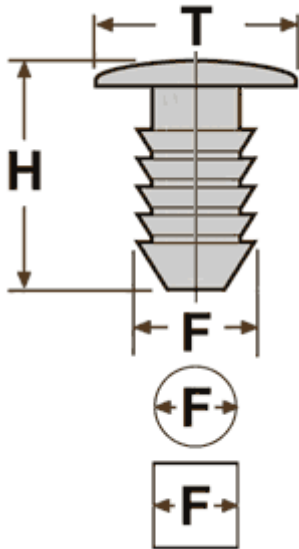

Фото**10040**

Тип клипсы	1.1 нажимная
Материал	нейлон
Цвет	чёрный
Упаковка	100 шт.

Схема

За размер принимается
наибольшее сечение

Место установки

Chrysler	Внутренняя отделка (панель приборов - торпеда), Кузов (бампера)
----------	---

Оригинальные номера

Chrysler
6501067

Размеры

T = 25 мм
F = 8 мм
H = 22 мм