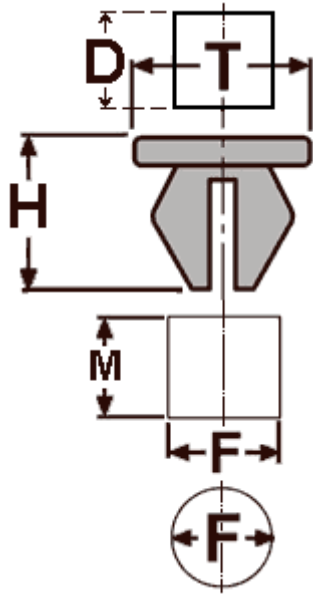

Фото**10027**

Тип клипсы	4.2 вставка с прямоугольной шляпкой
Материал	нейлон
Цвет	белый
Упаковка	100 шт.

Схема

За размер принимается
наибольшее сечение

Место установки

GM	Кузов (освещение)
----	-------------------

Оригинальные номера

GM
22514578

Размеры

T = 13 мм
F = 9 мм
H = 8 мм